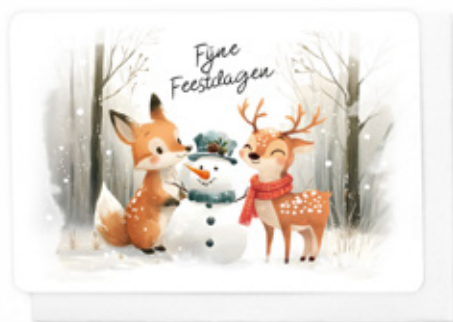

- 27 referenties
- 2 design / doos
- 10 wenskaarten / doos

Frosty Forest

✍ embossing

📏 12 x 17 cm

✉ white

+

FFX7672

+